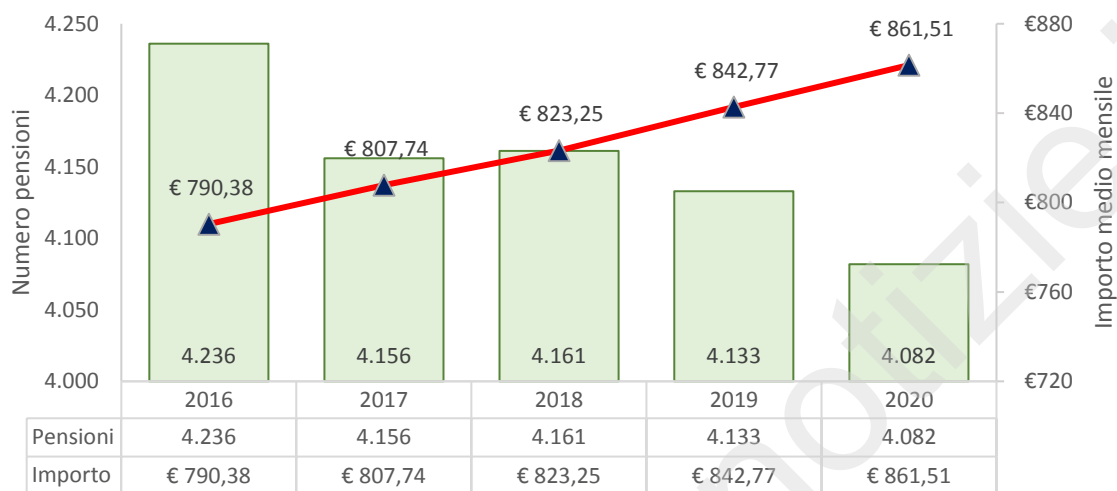

Comune di CASCIANA TERME LARI

Andamento del numero di pensioni e dell'importo medio mensile (anni 2016-2020)

Comune di CASCIANA TERME LARI

Anno 2020 (suddivisione per tipologia di pensione)