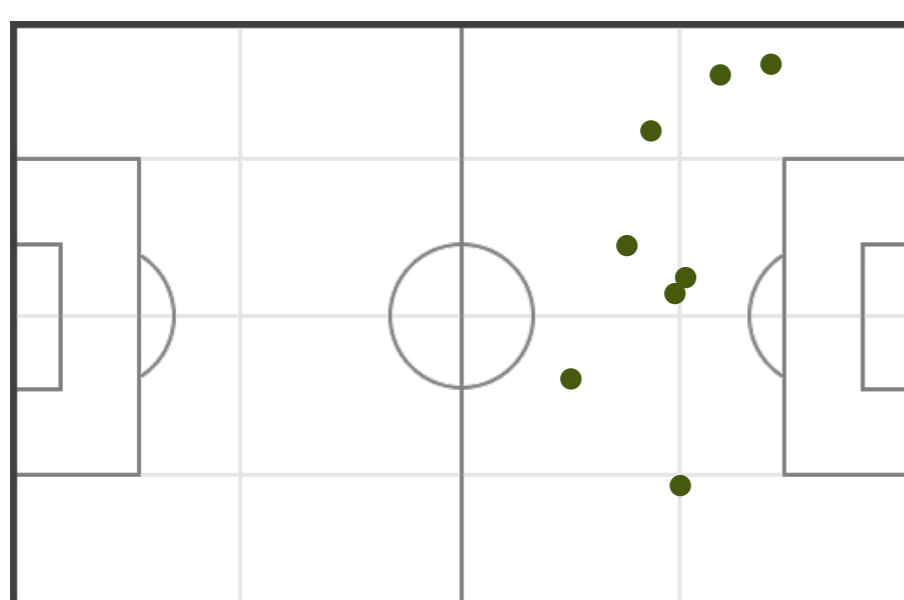

STATISTICHE FALLI

POSIZIONI

Direzione d'attacco → ● Falli commessi

PRIMO TEMPO

3	Falli commessi	3
3	Falli subiti	3

SECONDO TEMPO

5	Falli commessi	5
5	Falli subiti	5

TOTALI

8	Falli commessi	8
8	Falli subiti	8