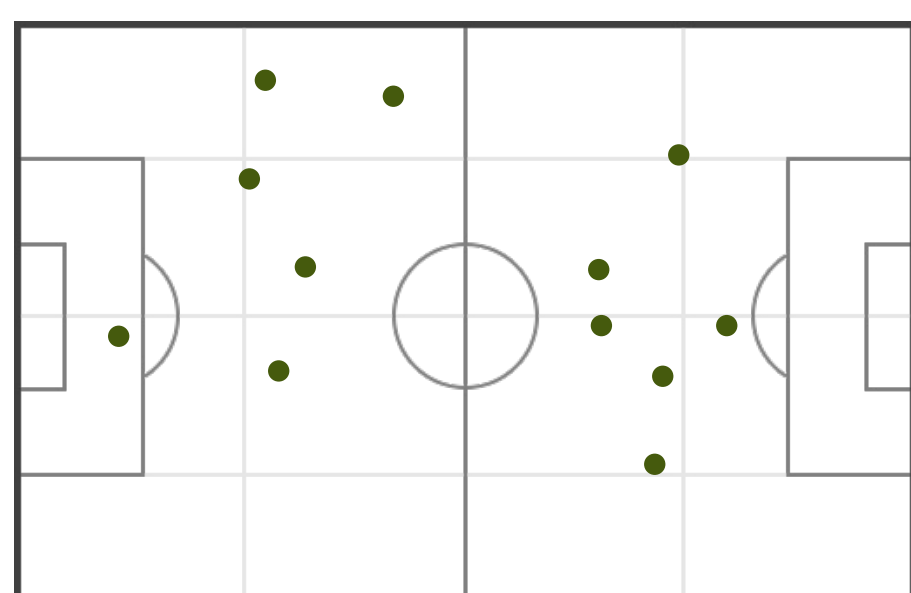

STATISTICHE FALLI

POSIZIONI

Direzione d'attacco → ● Falli commessi

PRIMO TEMPO

6	Falli commessi	6
6	Falli subiti	6

SECONDO TEMPO

6	Falli commessi	1
1	Falli subiti	5

TOTALI

12	Falli commessi	7
7	Falli subiti	11