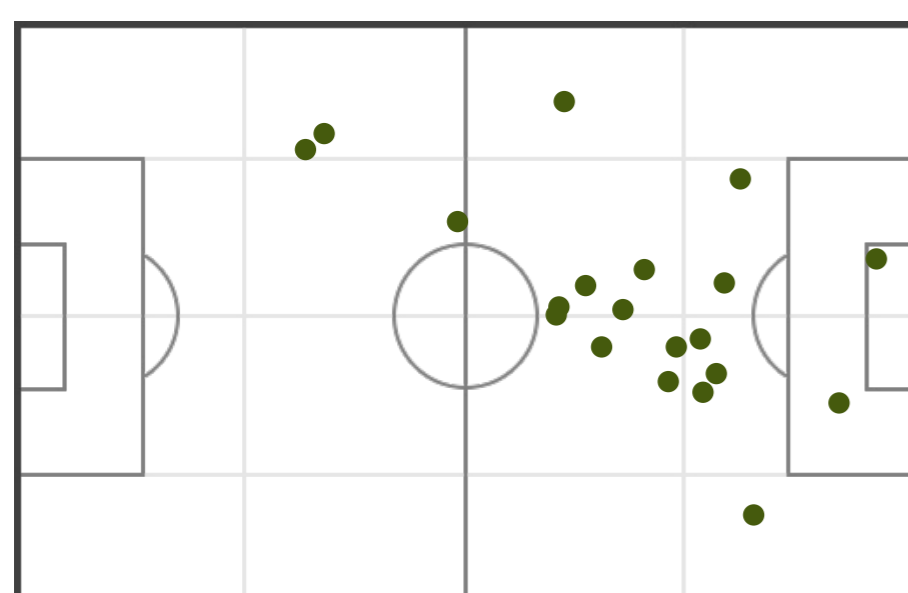

% tiri in porta

TOTALI

6 (4)	Tiri (in porta)	4 (2)
14.27	Distanza media al tiro (m)	13.81
15'0"	1 tiro ogni (min)	22'30"

% tiri in porta

STATISTICHE FALLI

POSIZIONI

Direzione d'attacco → ● Falli commessi

PRIMO TEMPO