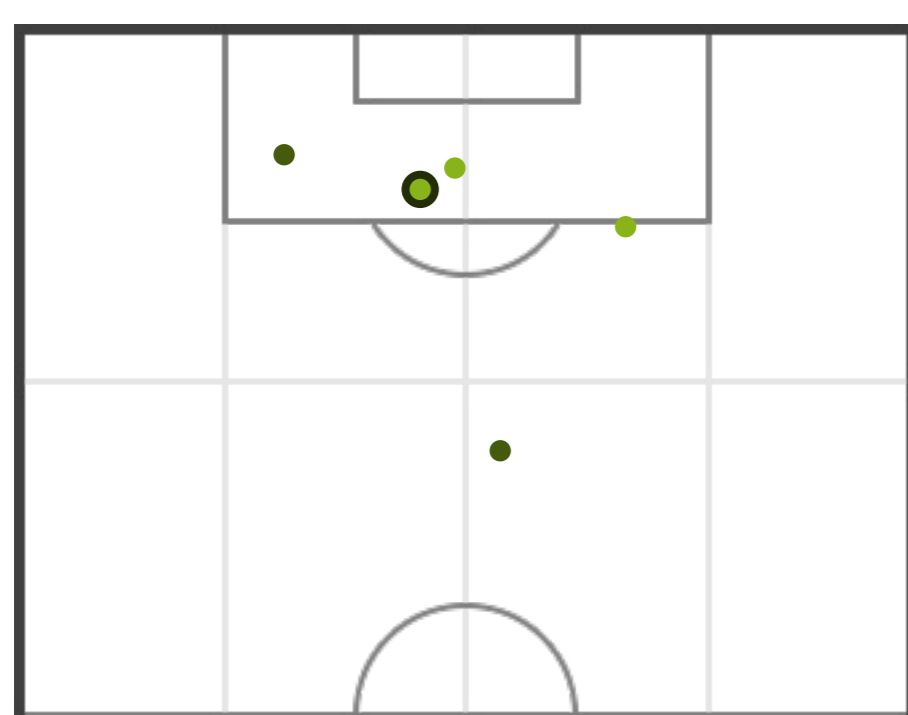

CASCINA ASD

86' Vaglini

Domenica | 11 Febbraio 2018 | 15:00

1 2

ASTA

36' Simone, 80' Mangiameli

#CascinaAsta

FORMAZIONI

Allenatore **Andrea Panicucci**

TOGNONI 1

BURGALASSI 2

GIORGI 3

SUSINI 4

LOTTI 5

CASALI 6

MICHELETTI 7

BAGLINI 8

VAGLINI 9

TAMBERI 10

AMBROSIO 11

A DISPOSIZIONE

MANSANI 12

BROGNI 13

BOTTONI 14

SAMMURI 15

LORENZINI 16

ADA ESONO 17

SALVADORI 18

64'

88'

67'

82'

67'

56'

67'

90'+3

67'

67'

67'

67'

67'

82'

Allenatore

1 ANSELMINI

2 SCELZO

3 BARTOLI

4 CAMPISI

5 MAZZA

6 SIMONE

7 BARTOLI

8 GAZIANO

9 CIRILLO

10 GUERRERA

11 ABBATE

12 CICINO

13 MANGIAMELI

14 MAZZA

15 BRUNI

16 CERRETANI

17 LORENZINI

18 PELUCCHINI

73'

52'

61'

85'

A DISPOSIZIONE

61'

85'

73'

STATISTICHE GENERALI

CONFRONTO PRIMO/SECONDO TEMPO

CASCINA ASD

0	Assist	1
2 (0)	Tiri (in porta)	4 (4)
1	Calci d'angolo	5
0	Cartellini gialli	3
0	Cartellini rossi	1
1	Fuorigioco	0
0	Sostituzioni	4

TOTALI

CASCINA ASD

ASTA

1	Assist	0
6 (4)	Tiri (in porta)	4 (2)
6	Calci d'angolo	1
3	Cartellini gialli	1
1	Cartellini rossi	0
1	Fuorigioco	6
4	Sostituzioni	3

CONFRONTO PRIMO/SECONDO TEMPO

ASTA

0	Assist	0
2 (1)	Tiri (in porta)	2 (1)
1	Calci d'angolo	0
0	Cartellini gialli	1
0	Cartellini rossi	0
4	Fuorigioco	2
0	Sostituzioni	3

STATISTICHE TIRI

POSIZIONI

● Goal ● Tiri in porta ● Tiri fuori

PRIMO TEMPO

2 (0)	Tiri (in porta)	2 (1)
22.07	Distanza media al tiro (m)	13.81
22'30"	1 tiro ogni (min)	22'30"

% tiri in porta

SECONDO TEMPO

4 (4)	Tiri (in porta)	2 (1)
14.27	Distanza media al tiro (m)	18.76
11'15"	1 tiro ogni (min)	22'30"

% tiri in porta

TOTALI

6 (4)	Tiri (in porta)	4 (2)
14.27	Distanza media al tiro (m)	13.81
15'0"	1 tiro ogni (min)	22'30"

% tiri in porta