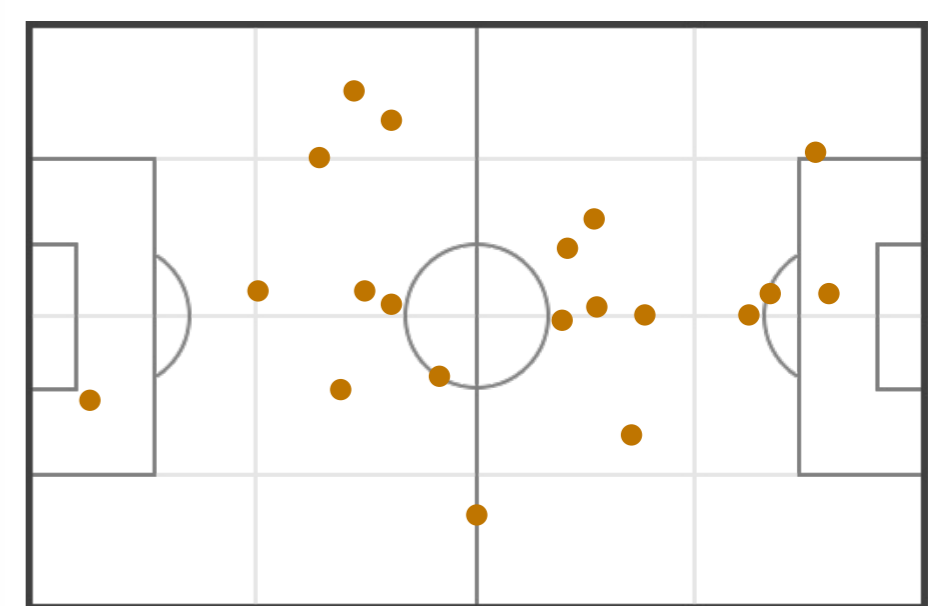

TOTALI

3 (2)	Tiri (in porta)	10 (3)
73.37	Distanza media al tiro (m)	93.81
30'0"	1 tiro ogni (min)	9'0"

POSIZIONI

STATISTICHE FALLI

POSIZIONI

PRIMO TEMPO

9	Falli commessi	11
11	Falli subiti	9

SECONDO TEMPO

10	Falli commessi	9
8	Falli subiti	10

TOTALI

19	Falli commessi	20
19	Falli subiti	19

POSIZIONI

Guarda tutti i dettagli del match su:

goal.sh/m/abekw222b