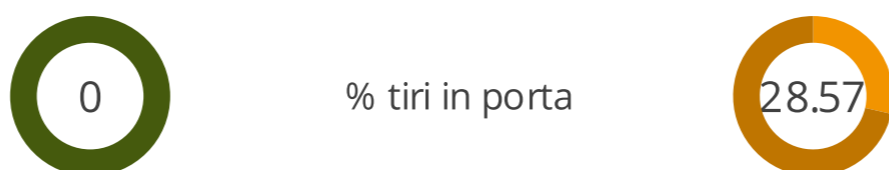

PRIMO TEMPO

1 (0)	Tiri (in porta)	7 (2)
73.37	Distanza media al tiro (m)	95.46
45'0"	1 tiro ogni (min)	6'26"

SECONDO TEMPO

2 (2)	Tiri (in porta)	3 (1)
20.23	Distanza media al tiro (m)	92.27
22'30"	1 tiro ogni (min)	15'0"