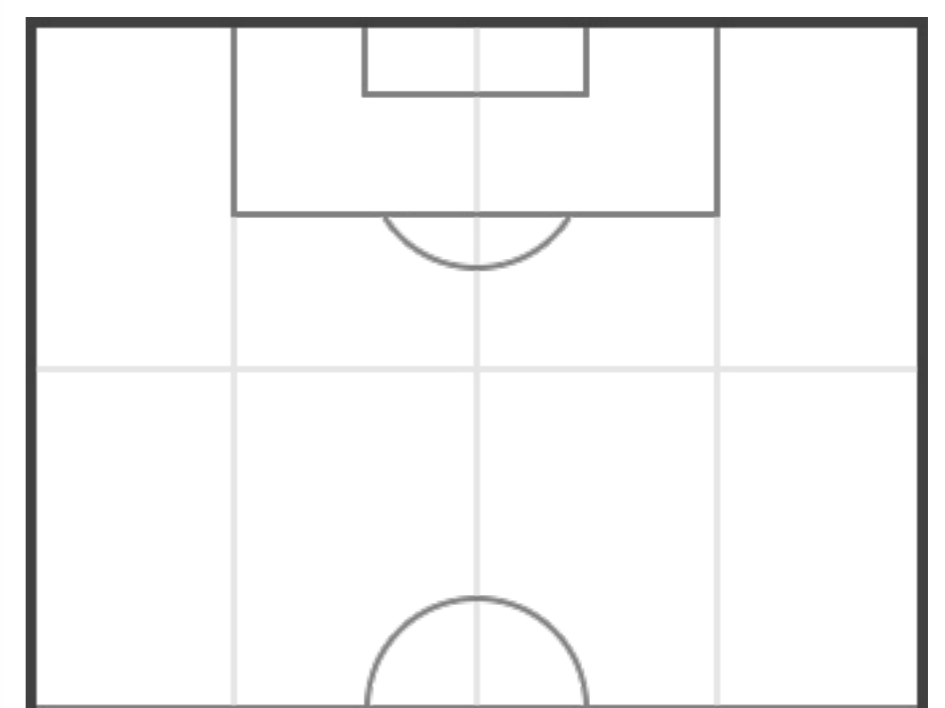

CASCINA ASD

52' Buralassi, 60'(R) Vaglini

Domenica | 25 Marzo 2018 | 15:30

20

PRO LIVORNO SORGENTI

#CascinaProLivorno

FORMAZIONI

Allenatore **Luca Polzella**

TOGNONI 1

GIORGI 2

BOTTONI 3

LOTTI 4

BURGALASSI 5

CASALI 6

BAGLINI 7

SUSINI 8

VAGLINI 9

TAMBERI 10

MICHELETTI 11

A DISPOSIZIONE

MANSANI 12

PELEGRINO 13

LORENZINI 14

SAMMURI 15

PUCCINI 16

ADA ESONO 17

COLOMBINI 18

Allenatore **Niccolai**

1 BARTORELLI 60'

2 SOLIMANO 64'

3 GIUSTI

4 FALLENI

5 SALEMMO

6 DOMENICHINI 64'

7 VANNUCCI 75'

8 ANGIOLINI

9 PELLEGRINI

10 ZONCU

11 ROSSI

A DISPOSIZIONE

12 LISTA

13 SPAGNOLI 64'

14 CARANI 75'

15 GAZZANELLI

16 LEONI

17 GIOVANNONI

18 PIRONE 64' 70'

STATISTICHE GENERALI

CONFRONTO PRIMO/SECONDO TEMPO

CASCINA ASD

0	Assist	0
1 (0)	Tiri (in porta)	2 (2)
1	Calci d'angolo	2
3	Cartellini gialli	2
0	Cartellini rossi	0
0	Fuorigioco	1
0	Sostituzioni	3

TOTALI

0	Assist	0
3 (2)	Tiri (in porta)	10 (3)
3	Calci d'angolo	8
5	Cartellini gialli	2
0	Cartellini rossi	0
1	Fuorigioco	1
3	Sostituzioni	3

CONFRONTO PRIMO/SECONDO TEMPO

PRO LIVORNO SORGENTI

0	Assist	0
7 (2)	Tiri (in porta)	3 (1)
5	Calci d'angolo	3
0	Cartellini gialli	2
0	Cartellini rossi	0
1	Fuorigioco	0
0	Sostituzioni	3

STATISTICHE TIRI

POSIZIONI

PRIMO TEMPO

1 (0)	Tiri (in porta)	7 (2)
73.37	Distanza media al tiro (m)	95.46
45'0"	1 tiro ogni (min)	6'26"

SECONDO TEMPO

2 (2)	Tiri (in porta)	3 (1)
20.23	Distanza media al tiro (m)	92.27
22'30"	1 tiro ogni (min)	15'0"

TOTALI

3 (2)	Tiri (in porta)	10 (3)
73.37	Distanza media al tiro (m)	93.81
30'0"	1 tiro ogni (min)	9'0"

POSIZIONI

STATISTICHE FALLI

POSIZIONI

PRIMO TEMPO

9	Falli commessi	11
11	Falli subiti	9

SECONDO TEMPO

10	Falli commessi	9
8	Falli subiti	10

TOTALI

19	Falli commessi	20
19	Falli subiti	19

POSIZIONI

Guarda tutti i dettagli del match su:

goal.sh/m/abekw222b