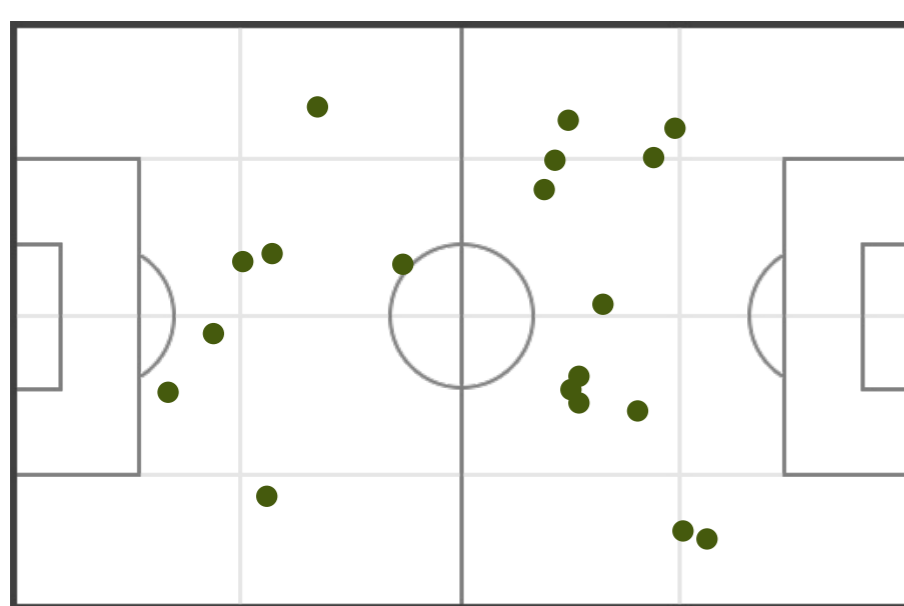

TOTALI

3 (2)	Tiri (in porta)	10 (3)
73.37	Distanza media al tiro (m)	93.81
30'0"	1 tiro ogni (min)	9'0"

POSIZIONI

STATISTICHE FALLI

POSIZIONI

PRIMO TEMPO

9	Falli commessi	11
11	Falli subiti	9

SECONDO TEMPO

10	Falli commessi	9
8	Falli subiti	10

TOTALI

19	Falli commessi	20
19	Falli subiti	19

POSIZIONI

Guarda tutti i dettagli del match su:

goal.sh/m/abekw222b