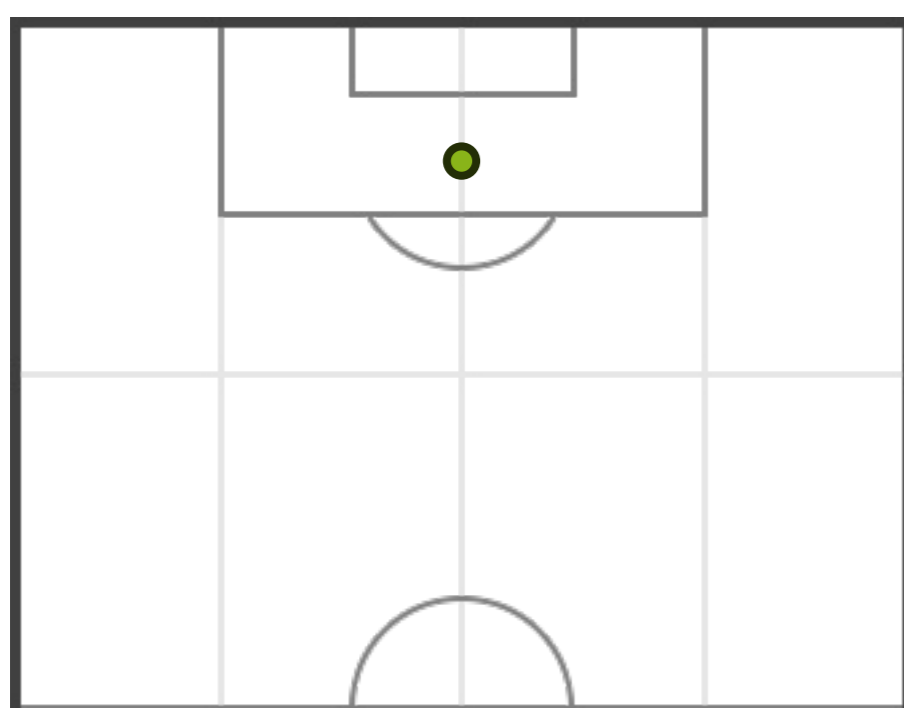

CASCINA ASD

52' Buralassi, 60'(R) Vaglini

Domenica | 25 Marzo 2018 | 15:30

20

PRO LIVORNO SORGENTI

#CascinaProLivorno

FORMAZIONI

Allenatore **Luca Polzella**

TOGNONI 1

GIORGI 2

BOTTONI 3

LOTTI 4

BURGALASSI 5

CASALI 6

BAGLINI 7

SUSINI 8

VAGLINI 9

TAMBERI 10

MICHELETTI 11

A DISPOSIZIONE

MANSANI 12

PELEGRINO 13

LORENZINI 14

SAMMURI 15

PUCCINI 16

ADA ESONO 17

COLOMBINI 18

Allenatore **Niccolai**

1 BARTORELLI 60'

2 SOLIMANO 64'

3 GIUSTI

4 FALLENI

5 SALEMMO

6 DOMENICHINI 64'

7 VANNUCCI 75'

8 ANGIOLINI

9 PELLEGRINI

10 ZONCU

11 ROSSI

A DISPOSIZIONE

12 LISTA

13 SPAGNOLI 64'

14 CARANI 75'

15 GAZZANELLI

16 LEONI

17 GIOVANNONI

18 PIRONE 64' 70'

STATISTICHE GENERALI

CONFRONTO PRIMO/SECONDO TEMPO

CASCINA ASD

0	Assist	0
1 (0)	Tiri (in porta)	2 (2)
1	Calci d'angolo	2
3	Cartellini gialli	2
0	Cartellini rossi	0
0	Fuorigioco	1
0	Sostituzioni	3

TOTALI

0	Assist	0
3 (2)	Tiri (in porta)	10 (3)
3	Calci d'angolo	8
5	Cartellini gialli	2
0	Cartellini rossi	0
1	Fuorigioco	1
3	Sostituzioni	3

CONFRONTO PRIMO/SECONDO TEMPO

PRO LIVORNO SORGENTI

0	Assist	0
7 (2)	Tiri (in porta)	3 (1)
5	Calci d'angolo	3
0	Cartellini gialli	2
0	Cartellini rossi	0
1	Fuorigioco	0
0	Sostituzioni	3

STATISTICHE TIRI

POSIZIONI

PRIMO TEMPO

1 (0)	Tiri (in porta)	7 (2)
73.37	Distanza media al tiro (m)	95.46
45'0"	1 tiro ogni (min)	6'26"

SECONDO TEMPO

2 (2)	Tiri (in porta)	3 (1)
20.23	Distanza media al tiro (m)	92.27
22'30"	1 tiro ogni (min)	15'0"

TOTALI

3 (2)	Tiri (in porta)	10 (3)
73.37	Distanza media al tiro (m)	93.81
30'0"	1 tiro ogni (min)	9'0"