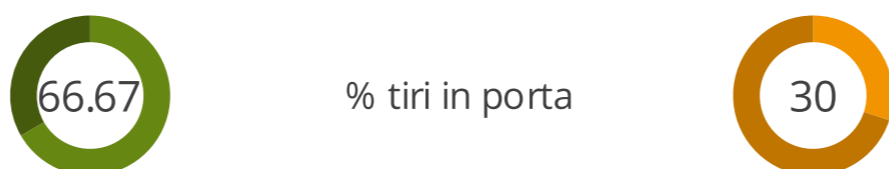

CASCINA ASD

52' Buralassi, 60'(R) Vaglini

Domenica | 25 Marzo 2018 | 15:30

20

PRO LIVORNO SORGENTI

#CascinaProLivorno

FORMAZIONI

Allenatore **Luca Polzella**

TOGNONI 1

GIORGI 2

BOTTONI 3

LOTTI 4

BURGALASSI 5

CASALI 6

BAGLINI 7

SUSINI 8

VAGLINI 9

TAMBERI 10

MICHELETTI 11

A DISPOSIZIONE

MANSANI 12

PELEGRINO 13

LORENZINI 14

SAMMURI 15

PUCCINI 16

ADA ESONO 17

COLOMBINI 18

Allenatore **Niccolai**

1 BARTORELLI 60'

2 SOLIMANO 64'

3 GIUSTI

4 FALLENI

5 SALEMMO

6 DOMENICHINI 64'

7 VANNUCCI 75'

8 ANGIOLINI

9 PELLEGRINI

10 ZONCU

11 ROSSI

A DISPOSIZIONE

12 LISTA

13 SPAGNOLI 64'

14 CARANI 75'

15 GAZZANELLI

16 LEONI

17 GIOVANNONI

18 PIRONE 64' 70'

STATISTICHE GENERALI

CONFRONTO PRIMO/SECONDO TEMPO

CASCINA ASD

0	Assist	0
1 (0)	Tiri (in porta)	2 (2)
1	Calci d'angolo	2
3	Cartellini gialli	2
0	Cartellini rossi	0
0	Fuorigioco	1
0	Sostituzioni	3

TOTALI

0	Assist	0
3 (2)	Tiri (in porta)	10 (3)
3	Calci d'angolo	8
5	Cartellini gialli	2
0	Cartellini rossi	0
1	Fuorigioco	1
3	Sostituzioni	3

CONFRONTO PRIMO/SECONDO TEMPO

PRO LIVORNO SORGENTI

0	Assist	0
7 (2)	Tiri (in porta)	3 (1)
5	Calci d'angolo	3
0	Cartellini gialli	2
0	Cartellini rossi	0
1	Fuorigioco	0
0	Sostituzioni	3

STATISTICHE TIRI

POSIZIONI

PRIMO TEMPO

1 (0)	Tiri (in porta)	7 (2)
73.37	Distanza media al tiro (m)	95.46
45'0"	1 tiro ogni (min)	6'26"

SECONDO TEMPO

2 (2)	Tiri (in porta)	3 (1)
20.23	Distanza media al tiro (m)	92.27
22'30"	1 tiro ogni (min)	15'0"

TOTALI

3 (2)	Tiri (in porta)	10 (3)
73.37	Distanza media al tiro (m)	93.81
30'0"	1 tiro ogni (min)	9'0"

POSIZIONI

STATISTICHE FALLI

POSIZIONI

PRIMO TEMPO

9	Falli commessi	11
11	Falli subiti	9

SECONDO TEMPO

10	Falli commessi	9
8	Falli subiti	10

TOTALI

19	Falli commessi	20
19	Falli subiti	19

POSIZIONI

Guarda tutti i dettagli del match su:

goal.sh/m/abekw222b