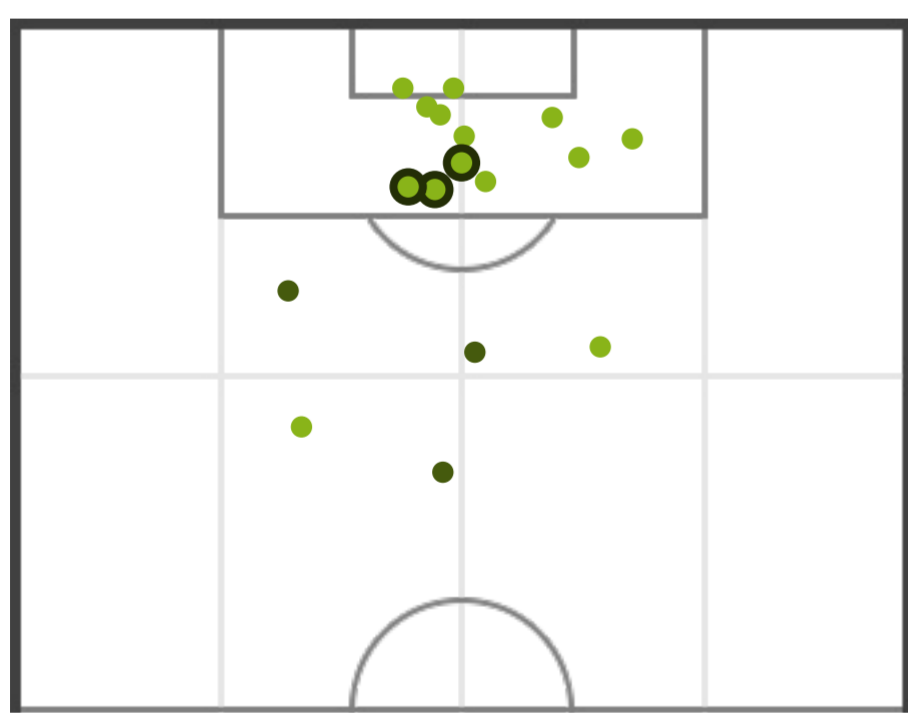

A DISPOSIZIONE

12 BIGGERI**22 MARINCA****3 ROMITI****5 VETTORI****9 MARITATO** ↑ 81'**15 RAFFINI** ↑ 65'**18 FERRARI****21 PAOLINI** ↑ 65'

STATISTICHE GENERALI

CONFRONTO PRIMO/SECONDO TEMPO

PISA SPORTING CLUB

0	Assist	1
11 (10)	Tiri (in porta)	6 (4)
6	Calci d'angolo	5
1	Cartellini gialli	1
0	Cartellini rossi	0
1	Fuorigioco	0
0	Sostituzioni	5

TOTALI

PISA

PONTEDERA

47	Possesso palla (%)	53
1	Assist	0
17 (14)	Tiri (in porta)	3 (2)
11	Calci d'angolo	1
2	Cartellini gialli	2
0	Cartellini rossi	1
1	Fuorigioco	0
5	Sostituzioni	3

CONFRONTO PRIMO/SECONDO TEMPO

PONTEDERA

0	Assist	0
1 (0)	Tiri (in porta)	2 (2)
0	Calci d'angolo	1
1	Cartellini gialli	1
0	Cartellini rossi	1
0	Fuorigioco	0
0	Sostituzioni	3

STATISTICHE TIRI

POSIZIONI

PRIMO TEMPO