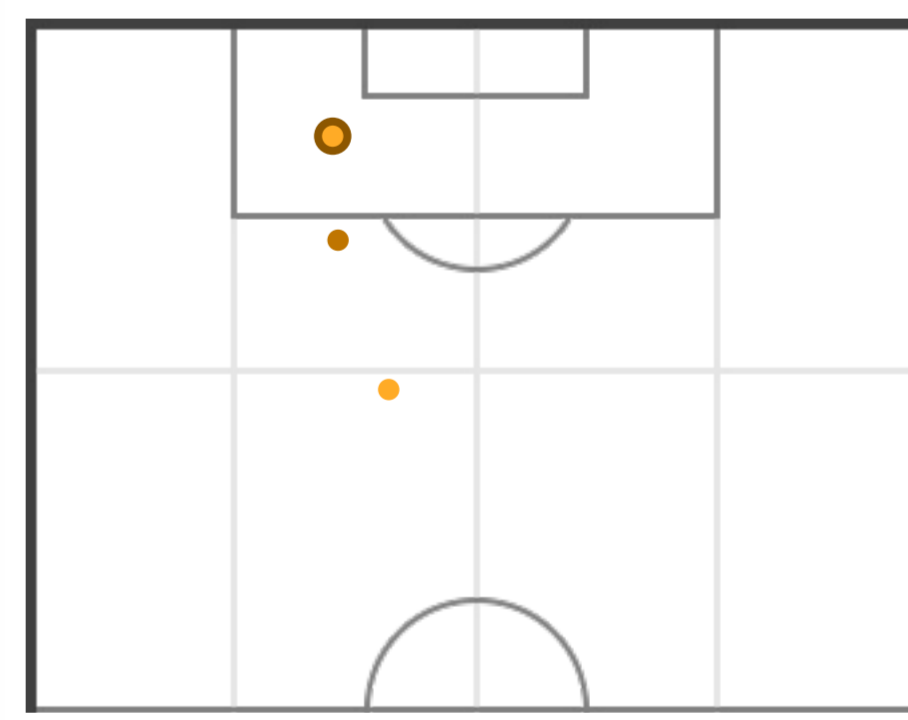

PRIMO TEMPO

11 (10)	Tiri (in porta)	1 (0)
9.1	Distanza media al tiro (m)	19.97
4'5"	1 tiro ogni (min)	45'0"
90.91	% tiri in porta	0

SECONDO TEMPO

6 (4)	Tiri (in porta)	2 (2)
19.31	Distanza media al tiro (m)	20.58
7'30"	1 tiro ogni (min)	22'30"
66.67	% tiri in porta	100

TOTALI

17 (14)	Tiri (in porta)	3 (2)
11.02	Distanza media al tiro (m)	19.97
5'18"	1 tiro ogni (min)	30'0"
82.35	% tiri in porta	66.67

POSIZIONI