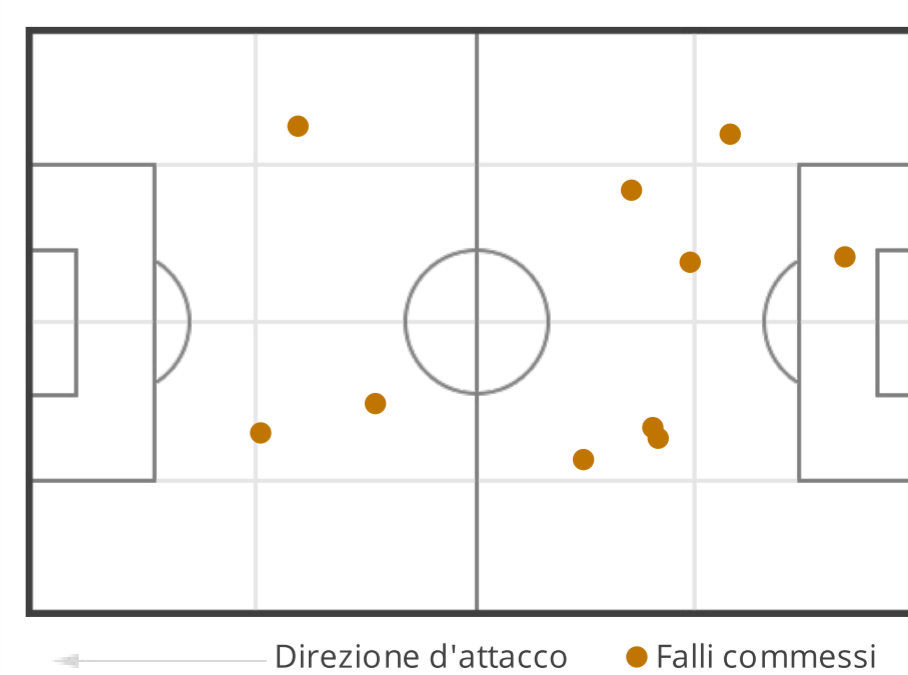

TOTALI

17 (14)	Tiri (in porta)	3 (2)
11.02	Distanza media al tiro (m)	19.97
5'18"	1 tiro ogni (min)	30'0"
82.35	% tiri in porta	66.67

POSIZIONI

POSIZIONI

PRIMO TEMPO

7	Falli commessi	10
10	Falli subiti	6

SECONDO TEMPO

14	Falli commessi	4
4	Falli subiti	14

TOTALI

21	Falli commessi	14
14	Falli subiti	20

POSIZIONI

Guarda tutti i dettagli del match su:

goal.sh/m/zuokw222b