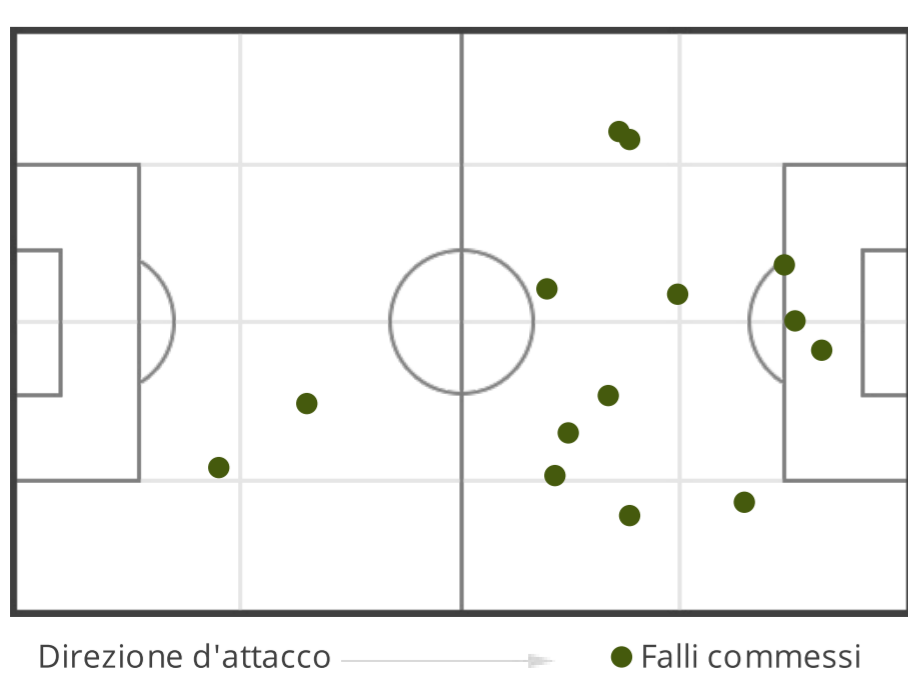

CONFRONTO PRIMO/SECONDO TEMPO

PONTEDERA

0	Assist	0
1 (0)	Tiri (in porta)	2 (2)
0	Calci d'angolo	1
1	Cartellini gialli	1
0	Cartellini rossi	1
0	Fuorigioco	0
0	Sostituzioni	3

STATISTICHE TIRI

POSIZIONI

PRIMO TEMPO

11 (10)	Tiri (in porta)	1 (0)
9.1	Distanza media al tiro (m)	19.97
4'5"	1 tiro ogni (min)	45'0"
90.91	% tiri in porta	0

SECONDO TEMPO

6 (4)	Tiri (in porta)	2 (2)
19.31	Distanza media al tiro (m)	20.58
7'30"	1 tiro ogni (min)	22'30"
66.67	% tiri in porta	100

TOTALI

17 (14)	Tiri (in porta)	3 (2)
11.02	Distanza media al tiro (m)	19.97
5'18"	1 tiro ogni (min)	30'0"
82.35	% tiri in porta	66.67

POSIZIONI

POSIZIONI

PRIMO TEMPO

7	Falli commessi	10
10	Falli subiti	6

SECONDO TEMPO