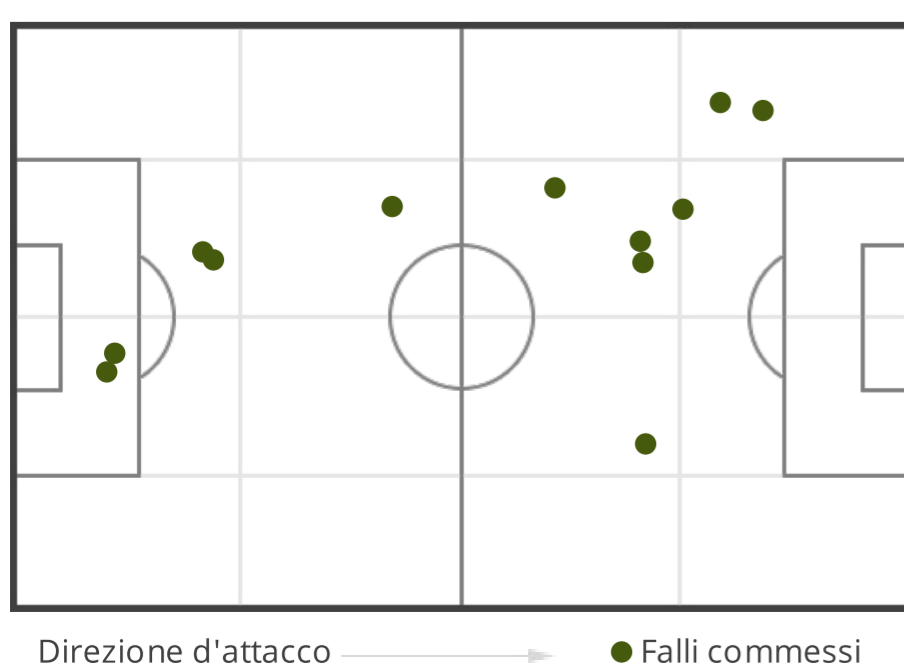

TOTALI

5 (4)	Tiri (in porta)	7 (3)
82.49	Distanza media al tiro (m)	85.52
18'0"	1 tiro ogni (min)	12'51"

80

% tiri in porta

42.86

POSIZIONI

POSIZIONI

STATISTICHE FALLI

PRIMO TEMPO

6	Falli commessi	8
8	Falli subiti	5

SECONDO TEMPO

15	Falli commessi	8
7	Falli subiti	15

TOTALI

21	Falli commessi	16
15	Falli subiti	20

POSIZIONI

Guarda tutti i dettagli del match su: