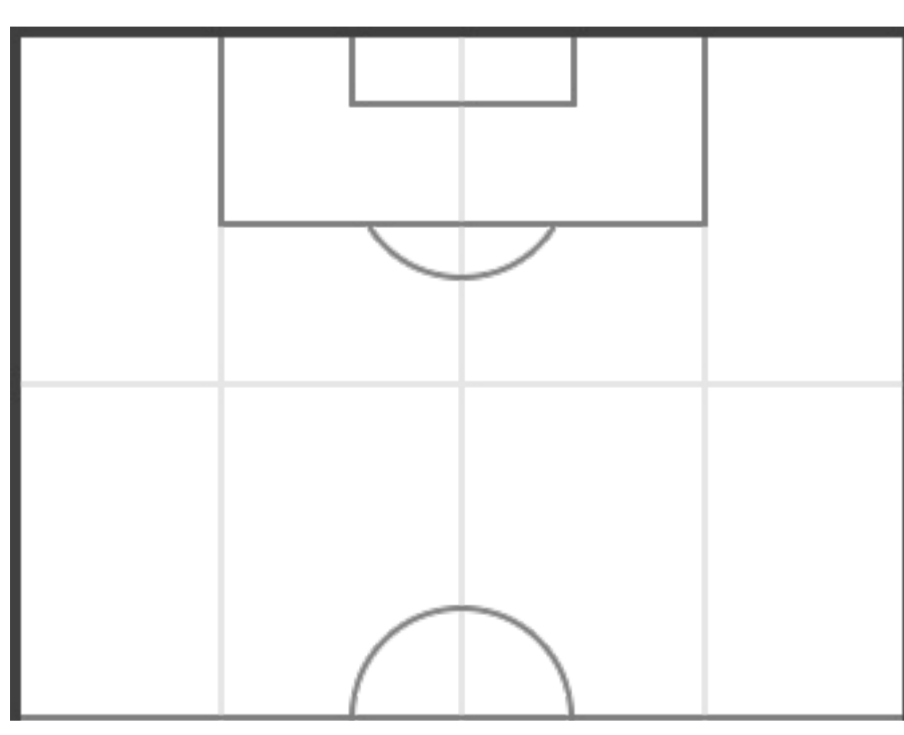

VITERBESE

34' Sini

Domenica | 20 Maggio 2018 | 20:30

1 0

PISA SPORTING CLUB

#ViterbesePisa

FORMAZIONI

Allenatore **Stefano Sottili**

IANNARILLI 1

CELIENTO 5

RINALDI 6

SINI 13

DEVITO 27

BALDASSIN 14

DI PAOLOANTONIO 25

CENCIARELLI 4

VANDEPUTTE 11

JEFFERSON 18

CALDERINI 24

A DISPOSIZIONE

MICHELI 12

PEVERELLI 2

BISMARCK 7

DE SOUSA 9

MENDEZ 10

ZENUNI 19

SANÉ 21

PINI 22

PANDOLFI 23

ATANASOV 26

BENEDETTI 29

MOSTI 30

Allenatore **Mario Petrone**

32 VOLTOLINI

2 BIRINDELLI

28 INGROSSO

6 SABOTIC

7 MANNINI

11 LISI

30 DE VITIS

27 GUCHER

10 DI QUINZIO

23 EUSEPI

26 MASUCCI

A DISPOSIZIONE

1 REINHOLDS

12 CAMPANI

3 FILIPPINI

4 LISUZZO

8 MALTESE

15 GIANI

16 SAINZ MAZA

17 GIANNONE

18 SETOLA

19 IZZILLO

21 CAGNANO

29 NEGRO

STATISTICHE GENERALI

CONFRONTO PRIMO/SECONDO TEMPO

VITERBESE

0	Assist	0
3 (3)	Tiri (in porta)	2 (1)
1	Calci d'angolo	3
0	Cartellini gialli	3
0	Cartellini rossi	0
2	Fuorigioco	0
0	Sostituzioni	3

TOTALI

VITERBESE

PISA SPORTING...

46	Possesso palla (%)	54
0	Assist	0
5 (4)	Tiri (in porta)	7 (3)
4	Calci d'angolo	8
3	Cartellini gialli	2
0	Cartellini rossi	0
2	Fuorigioco	6
3	Sostituzioni	4

CONFRONTO PRIMO/SECONDO TEMPO

PISA SPORTING CLUB

0	Assist	0
4 (2)	Tiri (in porta)	3 (1)
7	Calci d'angolo	1
1	Cartellini gialli	1
0	Cartellini rossi	0
4	Fuorigioco	2
0	Sostituzioni	4

STATISTICHE TIRI

POSIZIONI

PRIMO TEMPO

3 (3)	Tiri (in porta)	4 (2)
82.66	Distanza media al tiro (m)	88.66
15'0"	1 tiro ogni (min)	11'15"

100

% tiri in porta

50

SECONDO TEMPO

2 (1)	Tiri (in porta)	3 (1)
81.62	Distanza media al tiro (m)	80.16
22'30"	1 tiro ogni (min)	15'0"

50

% tiri in porta

33.33

TOTALI

5 (4)	Tiri (in porta)	7 (3)
82.49	Distanza media al tiro (m)	85.52
18'0"	1 tiro ogni (min)	12'51"

80

% tiri in porta

42.86