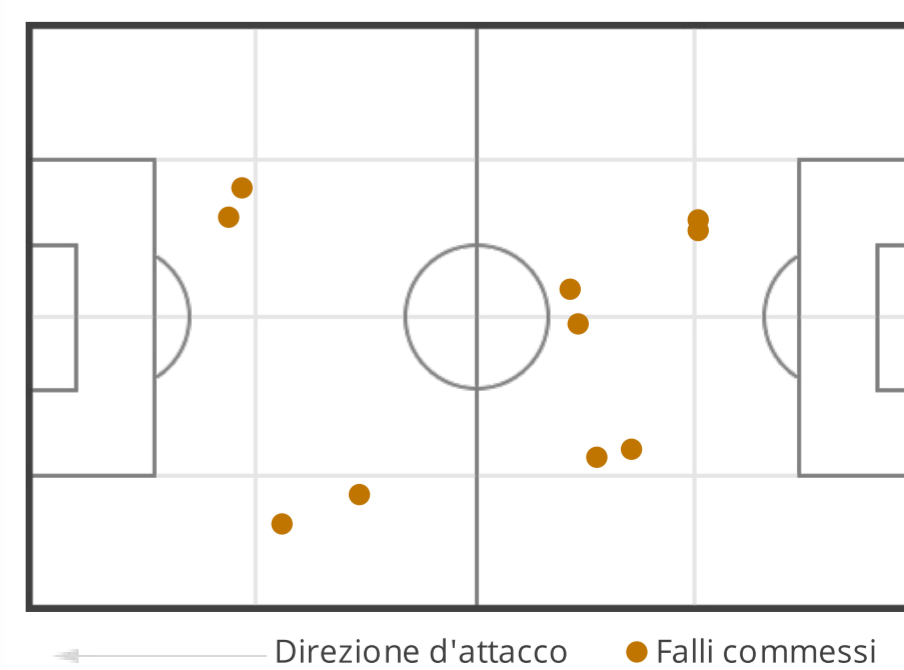

TOTALI

5 (4)	Tiri (in porta)	7 (3)
82.49	Distanza media al tiro (m)	85.52
18'0"	1 tiro ogni (min)	12'51"

80

% tiri in porta

42.86

POSIZIONI

POSIZIONI

STATISTICHE FALLI

PRIMO TEMPO

6	Falli commessi	8
8	Falli subiti	5

SECONDO TEMPO

15	Falli commessi	8
7	Falli subiti	15

TOTALI

21	Falli commessi	16
15	Falli subiti	20

POSIZIONI

Guarda tutti i dettagli del match su:

goal.sh/m/euxkw222b